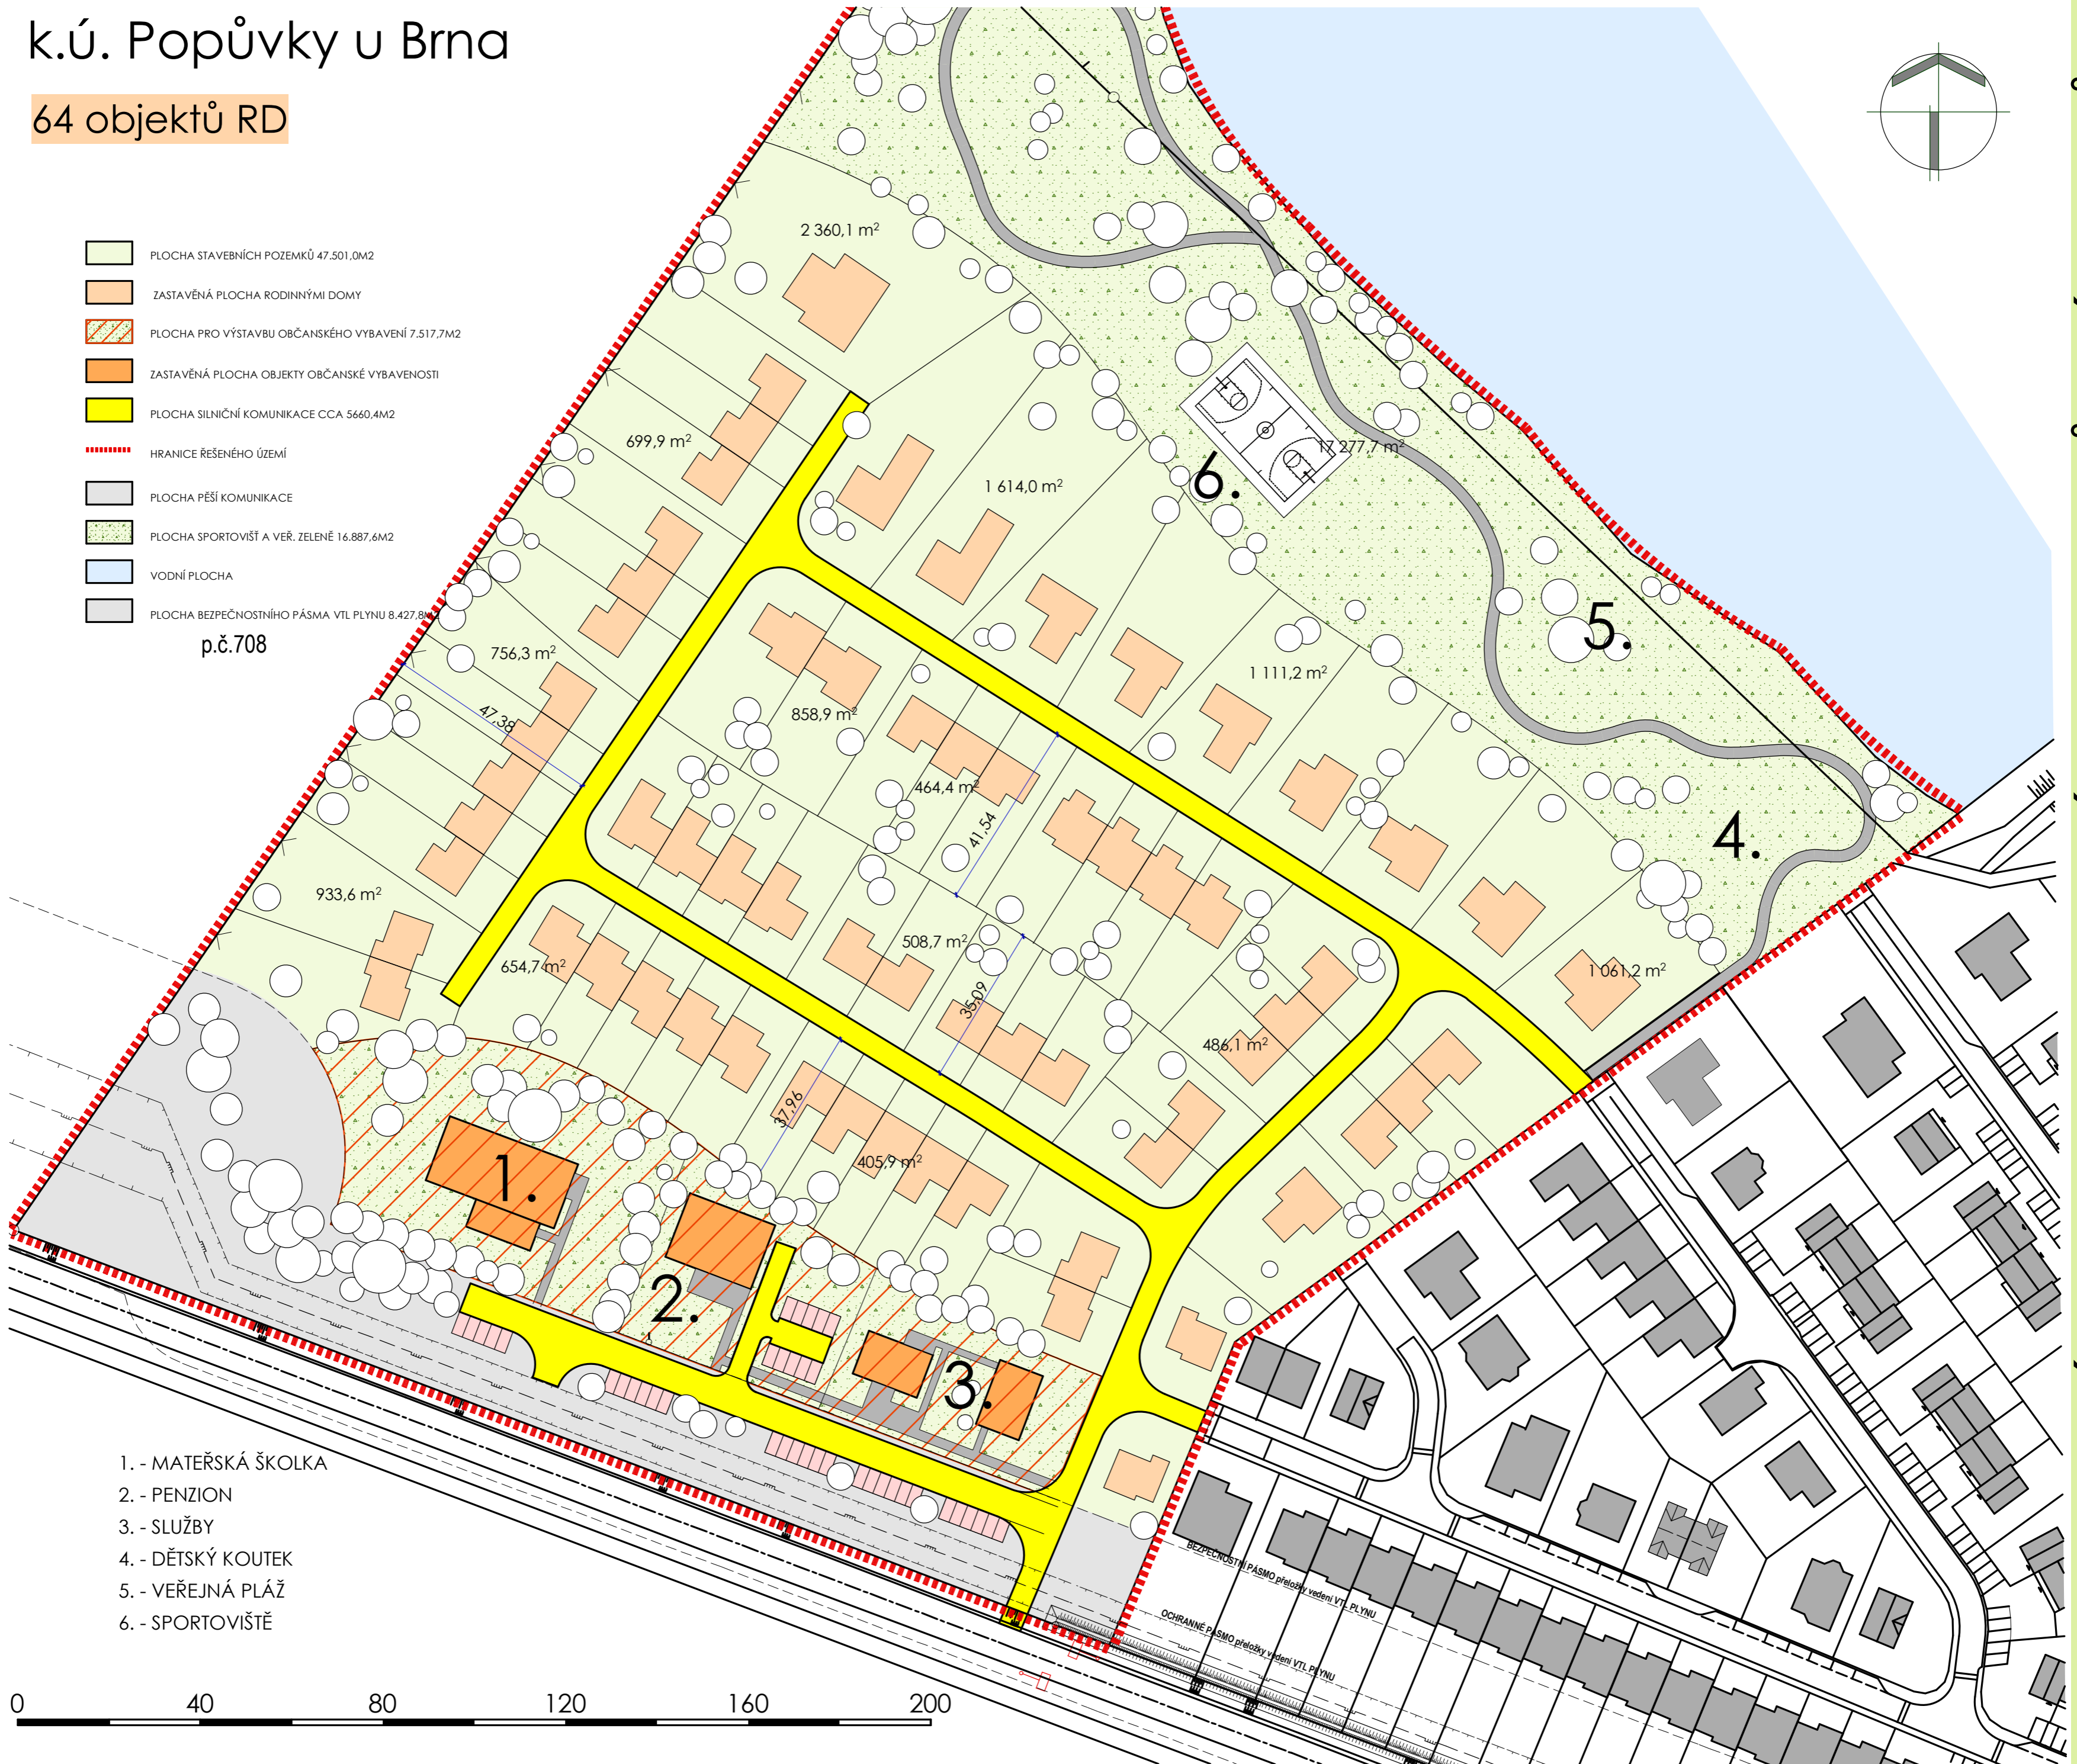

# k.ú. Popůvky u Brna

64 objektů RD

- PLOCHA STAVEBNÍCH POZEMKŮ 47.501,0M2
- ZASTAVĚNÁ PLOCHA RODINNÝMI DOMY
- PLOCHA PRO VÝSTAVBU OBČANSKÉHO VYBAVENÍ 7.517,7M2
- ZASTAVĚNÁ PLOCHA OBJEKTY OBČANSKÉ VYBAVENOSTI
- PLOCHA SILNIČNÍ KOMUNIKACE CCA 5660,4M2
- HRANICE ŘEŠENÉHO ÚZEMÍ
- PLOCHA PĚŠÍ KOMUNIKACE
- PLOCHA SPORTOVIŠTĚ A VEŘ. ZELENĚ 16.887,6M2
- VODNÍ PLOCHA
- PLOCHA BEZPEČNOSTNÍHO PÁSMO VTL PLYNU 8.427,8M2

p.č.708

1. - MATEŘSKÁ ŠKOLKA
2. - PENZION
3. - SLUŽBY
4. - DĚTSKÝ KOUTEK
5. - VEŘEJNÁ PLÁŽ
6. - SPORTOVIŠTĚ

0 40 80 120 160 200